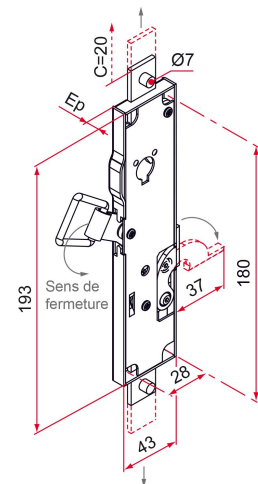

Products to be ordered from :
TIRARD SAS 16, Avenue du Vimeu Vert Z.A. du Vimeu Industriel 80210
FEUQUIERES-EN-VIMEU
email : commande@tirard-burgaud.com