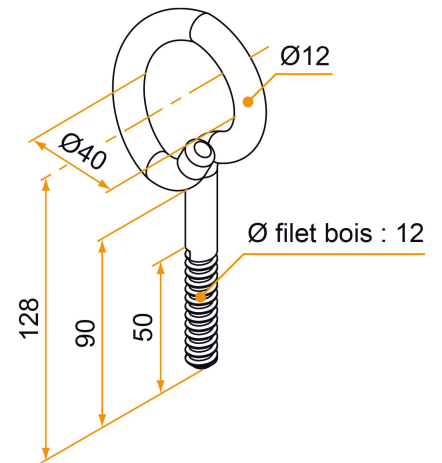

Products to be ordered from :
BURGAUD SAS 147, rue des Paludiers Z.I. des Mares 85270 SAINT-HILAIRE-DE-RIEZ
email : commande@tirard-burgaud.com