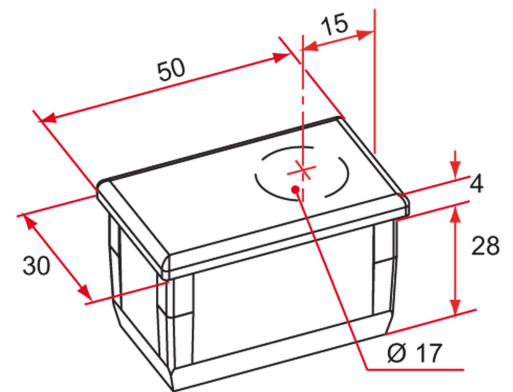

Products to be ordered from :
TIRARD SAS 16, Avenue du Vimeu Vert Z.A. du Vimeu Industriel 80210
FEUQUIERES-EN-VIMEU
email : commande@tirard-burgaud.com