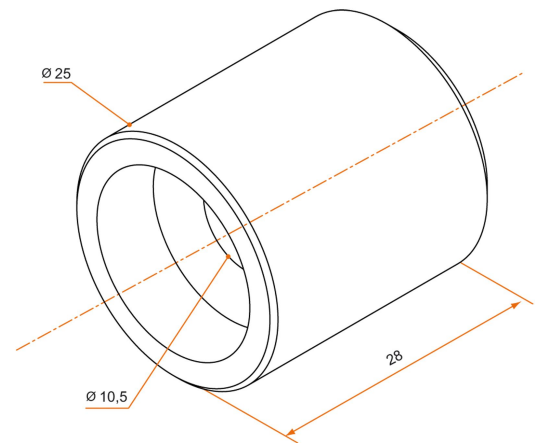

Possible applications include :

PVC and Aluminum
wing shutter
accessories

Products to be ordered from :
BURGAUD SAS 147, rue des Paludiers Z.I. des Mares 85270 SAINT-HILAIRE-DE-RIEZ
email : commande@tirard-burgaud.com

Possible applications include :

PVC and Aluminum
wing shutter
accessories

Référence	L	Finish	GENCOD 3565920	Condit. par	Délai j
900208	28	9005-30%	03539 8	100	14
8002596	28	9016-80%	11098 9	100	14
900208RAL	28		08396 2	1	14

Multi-RAL : specify your color when placing the order (<https://www.couleursral.fr/ral-classic>)