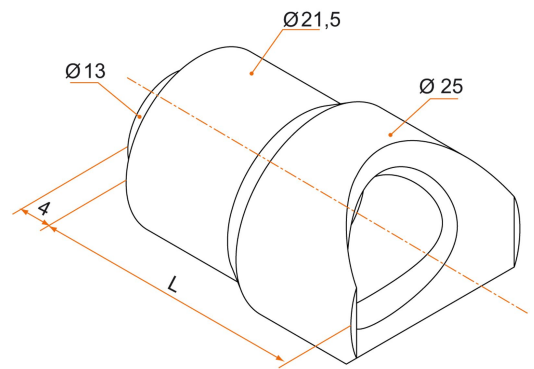

Possible applications include :

PVC and Aluminum
wing shutter
accessories

Products to be ordered from :
BURGAUD SAS 147, rue des Paludiers Z.I. des Mares 85270 SAINT-HILAIRE-DE-RIEZ
email : commande@tirard-burgaud.com

Possible applications include :

PVC and Aluminum
wing shutter
accessories

Référence	L	Finish	GENCOD 3565920	Condit. par	Délai j
900630	38	black	03674 6	100	14
900631	48	black	03675 3	100	14
800630	38	white	03026 3	100	14
800631	48	white	03027 0	100	14

Multi-RAL : specify your color when placing the order (<https://www.couleursral.fr/ral-classic>)