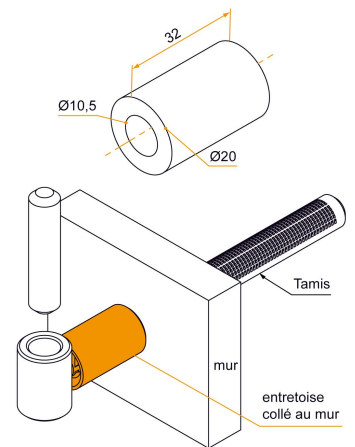

Products to be ordered from :
BURGAUD SAS 147, rue des Paludiers Z.I. des Mares 85270 SAINT-HILAIRE-DE-RIEZ
email : commande@tirard-burgaud.com