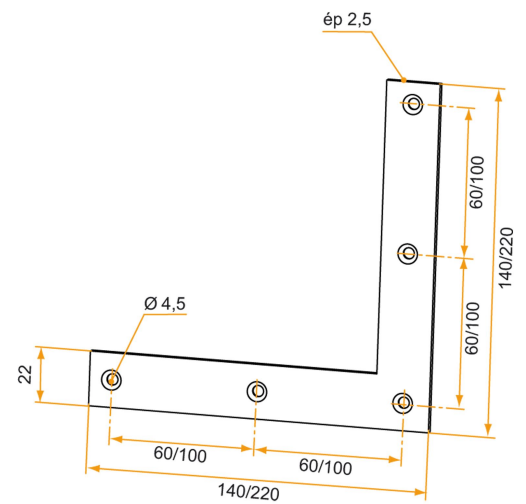

Products to be ordered from :
BURGAUD SAS 147, rue des Paludiers Z.I. des Mares 85270 SAINT-HILAIRE-DE-RIEZ
email : commande@tirard-burgaud.com