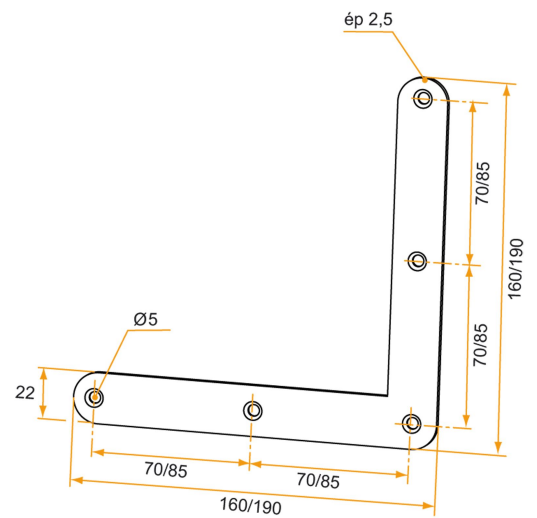

Products to be ordered from :
BURGAUD SAS 147, rue des Paludiers Z.I. des Mares 85270 SAINT-HILAIRE-DE-RIEZ
email : commande@tirard-burgaud.com