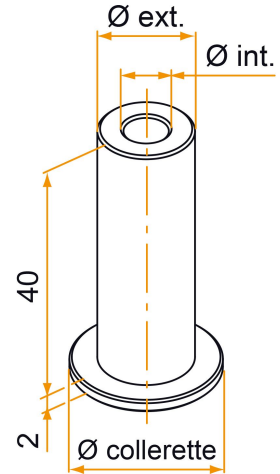

Possible applications include :

Wooden wing shutter accessories

PVC and Aluminum wing shutter accessories

External thermal insulation

Features

- In composite. Allows to increase the diameter of an existing hinge in order to be able to adapt a hinge with a diameter of 14, 16 or 18 mm. Internal diameter, through and through.

PVC and Aluminum wing shutter accessories

External thermal insulation

Référence	Ø outside	Ø inside	Ø collar	Finish	GENCOD 3565920	Condit. par	Délai j
GDP003AN	14	6.5	21,5	black	20759 7	100	14
GDP003AB	14	6.5	21,5	white	20760 3	100	21
GDP004AN	14	8	21,5	black	20761 0	100	14
GDP004AB	14	8	21,5	white	20762 7	100	21
GDP005AN	14	10	21,5	black	20763 4	100	14
GDP005AB	14	10	21,5	white	20764 1	100	21
GDP006AN	14	11	21,5	black	20765 8	100	SD
GDP006AB	14	11	21,5	white	20766 5	100	SD
GDP007AN	14	12	21,5	black	20767 2	100	14
GDP007AB	14	12	21,5	white	20768 9	100	14
GDP008AN	16	12	24	black	20767 2	100	14
GDP008AB	16	12	24	white	20769 6	100	21
GDP009AN	16	14	24	black	20770 2	100	14
GDP009AB	16	14	24	white	20771 9	100	14
GDP010AN	18	16	25,5	black	20772 6	100	SD
GDP010AB	18	16	25,5	white	20773 3	100	SD
GDP011AN	18	14	25,5	black	20774 0	100	21
GDP011AB	18	14	25,5	white	20775 7	100	14