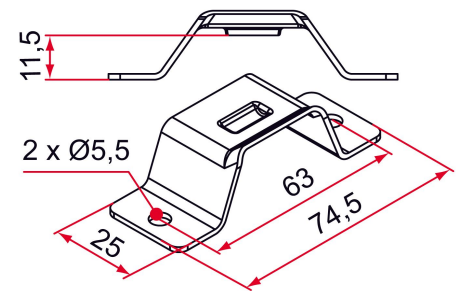

Products to be ordered from :
TIRARD SAS 16, Avenue du Vimeu Vert Z.A. du Vimeu Industriel 80210
FEUQUIERES-EN-VIMEU
email : commande@tirard-burgaud.com