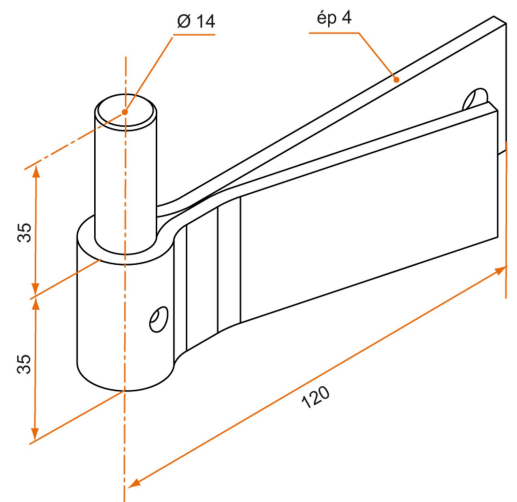

Products to be ordered from :
BURGAUD SAS 147, rue des Paludiers Z.I. des Mares 85270 SAINT-HILAIRE-DE-RIEZ
email : commande@tirard-burgaud.com