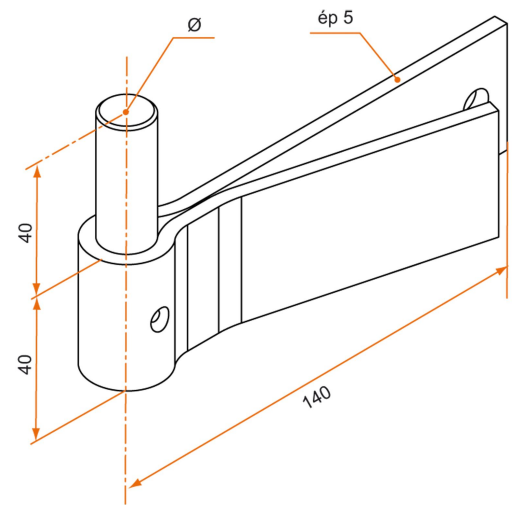

Products to be ordered from :
BURGAUD SAS 147, rue des Paludiers Z.I. des Mares 85270 SAINT-HILAIRE-DE-RIEZ
email : commande@tirard-burgaud.com