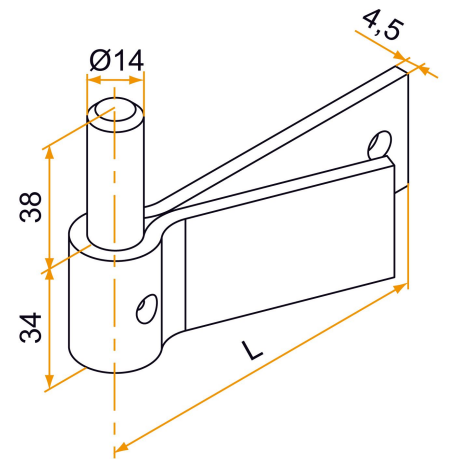

Products to be ordered from :
BURGAUD SAS 147, rue des Paludiers Z.I. des Mares 85270 SAINT-HILAIRE-DE-RIEZ
email : commande@tirard-burgaud.com