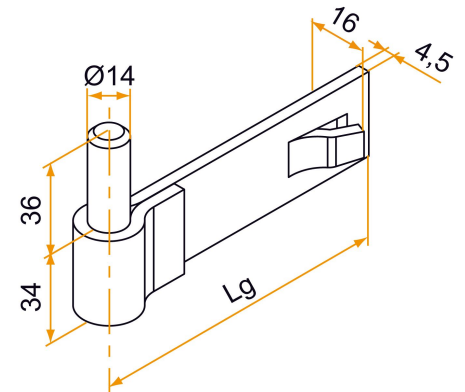

Products to be ordered from :
BURGAUD SAS 147, rue des Paludiers Z.I. des Mares 85270 SAINT-HILAIRE-DE-RIEZ
email : commande@tirard-burgaud.com