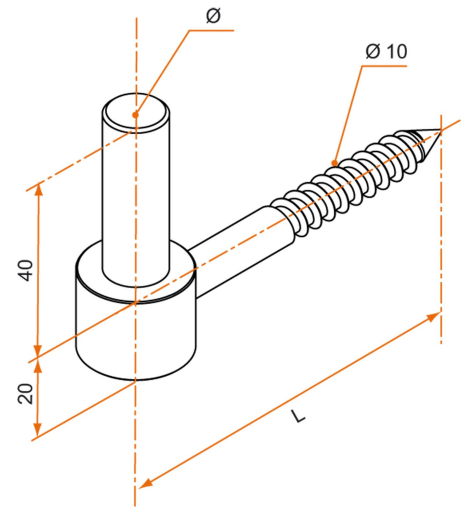

Products to be ordered from :
BURGAUD SAS 147, rue des Paludiers Z.I. des Mares 85270 SAINT-HILAIRE-DE-RIEZ
email : commande@tirard-burgaud.com