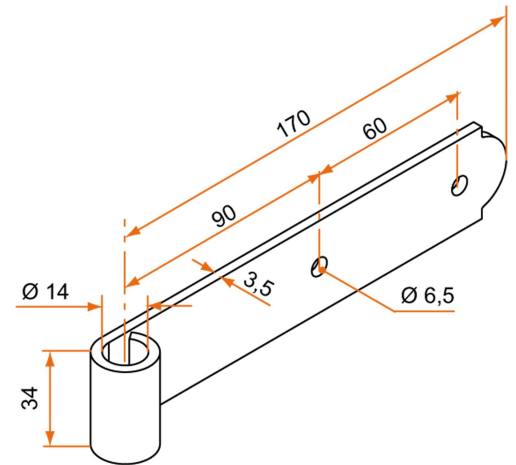

Products to be ordered from :
BURGAUD SAS 147, rue des Paludiers Z.I. des Mares 85270 SAINT-HILAIRE-DE-RIEZ
email : commande@tirard-burgaud.com