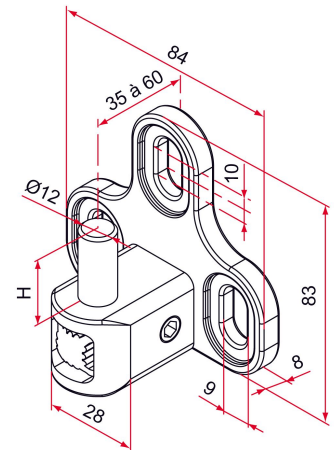

Products to be ordered from :
TIRARD SAS 16, Avenue du Vimeu Vert Z.A. du Vimeu Industriel 80210
FEUQUIERES-EN-VIMEU
email : commande@tirard-burgaud.com