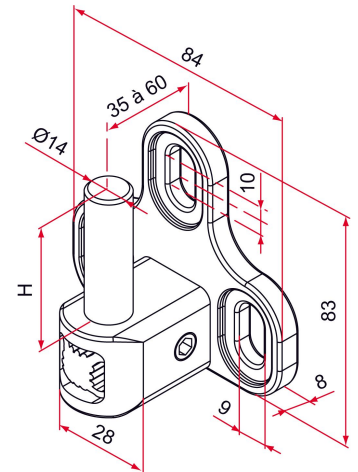

Products to be ordered from :
TIRARD SAS 16, Avenue du Vimeu Vert Z.A. du Vimeu Industriel 80210
FEUQUIERES-EN-VIMEU
email : commande@tirard-burgaud.com