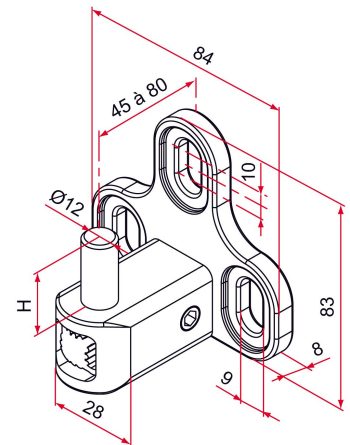

Products to be ordered from :
TIRARD SAS 16, Avenue du Vimeu Vert Z.A. du Vimeu Industriel 80210
FEUQUIERES-EN-VIMEU
email : commande@tirard-burgaud.com