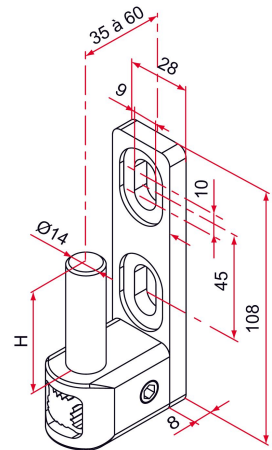

Products to be ordered from :
TIRARD SAS 16, Avenue du Vimeu Vert Z.A. du Vimeu Industriel 80210
FEUQUIERES-EN-VIMEU
email : commande@tirard-burgaud.com