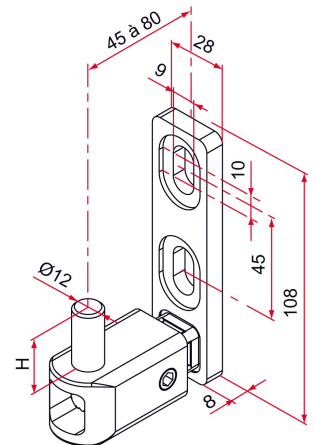

Products to be ordered from :
TIRARD SAS 16, Avenue du Vimeu Vert Z.A. du Vimeu Industriel 80210
FEUQUIERES-EN-VIMEU
email : commande@tirard-burgaud.com