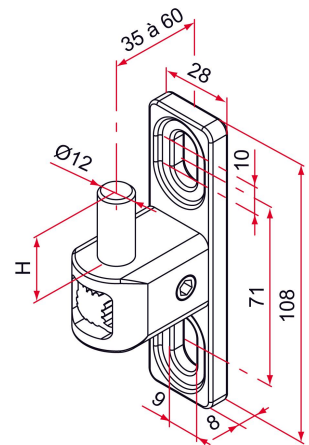

Products to be ordered from :
TIRARD SAS 16, Avenue du Vimeu Vert Z.A. du Vimeu Industriel 80210
FEUQUIERES-EN-VIMEU
email : commande@tirard-burgaud.com