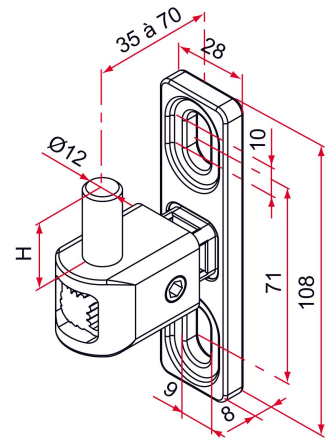

Products to be ordered from :
TIRARD SAS 16, Avenue du Vimeu Vert Z.A. du Vimeu Industriel 80210
FEUQUIERES-EN-VIMEU
email : commande@tirard-burgaud.com