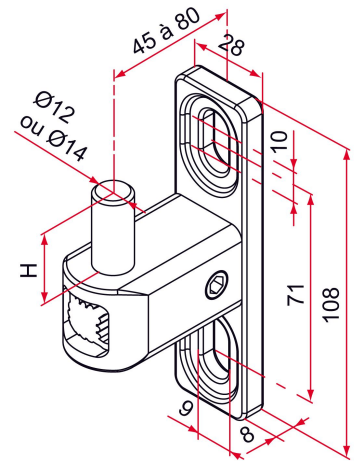

Products to be ordered from :
TIRARD SAS 16, Avenue du Vimeu Vert Z.A. du Vimeu Industriel 80210
FEUQUIERES-EN-VIMEU
email : commande@tirard-burgaud.com