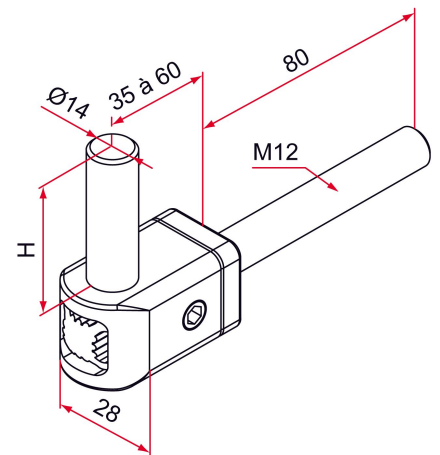

Products to be ordered from :
TIRARD SAS 16, Avenue du Vimeu Vert Z.A. du Vimeu Industriel 80210
FEUQUIERES-EN-VIMEU
email : commande@tirard-burgaud.com