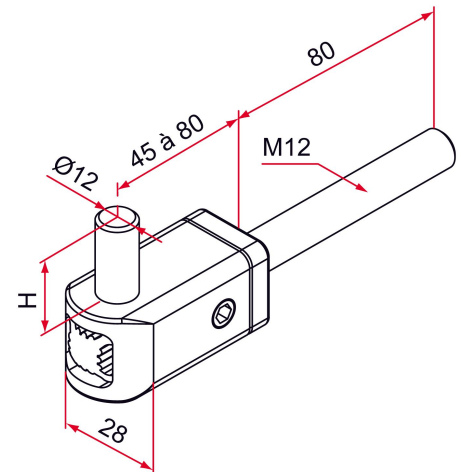

Products to be ordered from :
TIRARD SAS 16, Avenue du Vimeu Vert Z.A. du Vimeu Industriel 80210
FEUQUIERES-EN-VIMEU
email : commande@tirard-burgaud.com