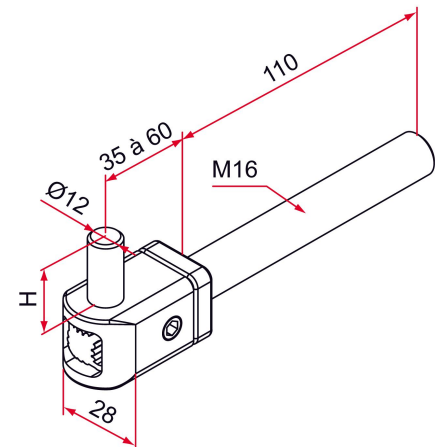

Products to be ordered from :
TIRARD SAS 16, Avenue du Vimeu Vert Z.A. du Vimeu Industriel 80210
FEUQUIERES-EN-VIMEU
email : commande@tirard-burgaud.com