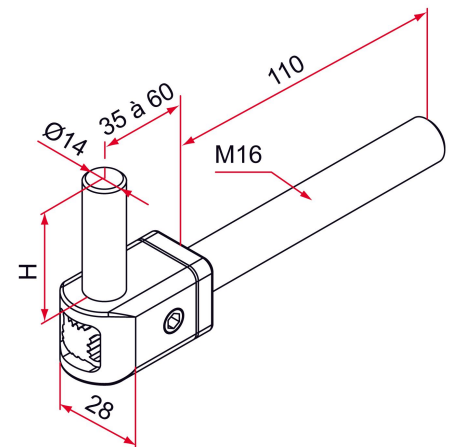

Products to be ordered from :
TIRARD SAS 16, Avenue du Vimeu Vert Z.A. du Vimeu Industriel 80210
FEUQUIERES-EN-VIMEU
email : commande@tirard-burgaud.com