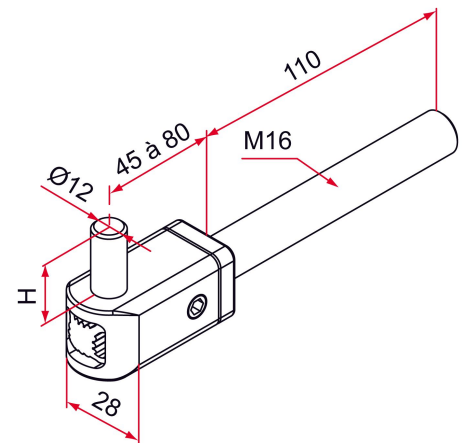

Products to be ordered from :
TIRARD SAS 16, Avenue du Vimeu Vert Z.A. du Vimeu Industriel 80210
FEUQUIERES-EN-VIMEU
email : commande@tirard-burgaud.com