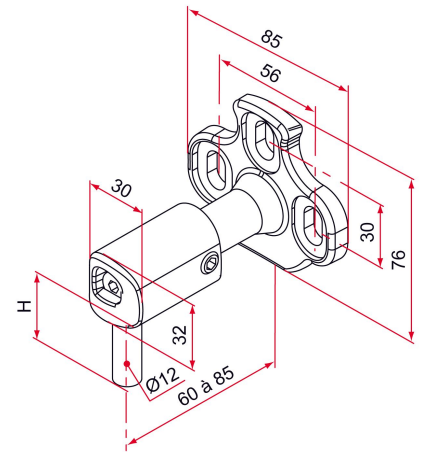

Products to be ordered from :
TIRARD SAS 16, Avenue du Vimeu Vert Z.A. du Vimeu Industriel 80210
FEUQUIERES-EN-VIMEU
email : commande@tirard-burgaud.com