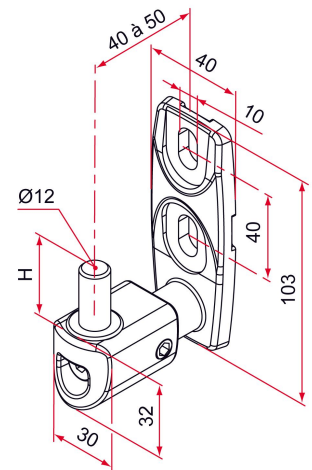

Products to be ordered from :
TIRARD SAS 16, Avenue du Vimeu Vert Z.A. du Vimeu Industriel 80210
FEUQUIERES-EN-VIMEU
email : commande@tirard-burgaud.com