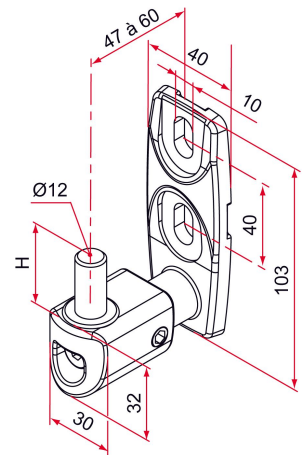

Products to be ordered from :
TIRARD SAS 16, Avenue du Vimeu Vert Z.A. du Vimeu Industriel 80210
FEUQUIERES-EN-VIMEU
email : commande@tirard-burgaud.com