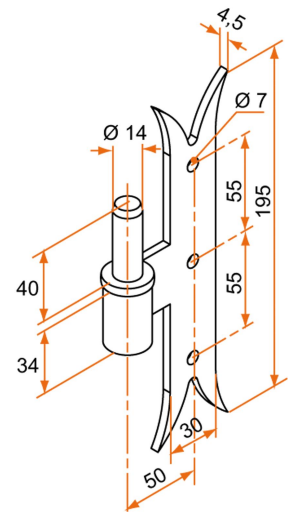

Products to be ordered from :
BURGAUD SAS 147, rue des Paludiers Z.I. des Mares 85270 SAINT-HILAIRE-DE-RIEZ
email : commande@tirard-burgaud.com