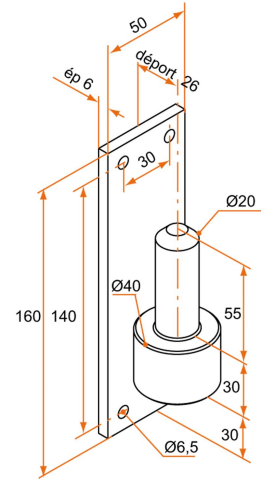

Products to be ordered from :
BURGAUD SAS 147, rue des Paludiers Z.I. des Mares 85270 SAINT-HILAIRE-DE-RIEZ
email : commande@tirard-burgaud.com