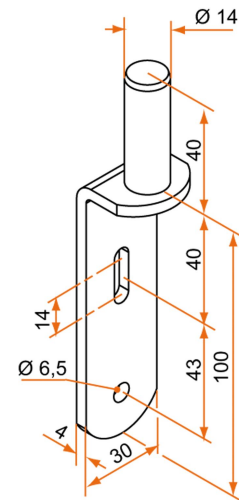

Products to be ordered from :
BURGAUD SAS 147, rue des Paludiers Z.I. des Mares 85270 SAINT-HILAIRE-DE-RIEZ
email : commande@tirard-burgaud.com