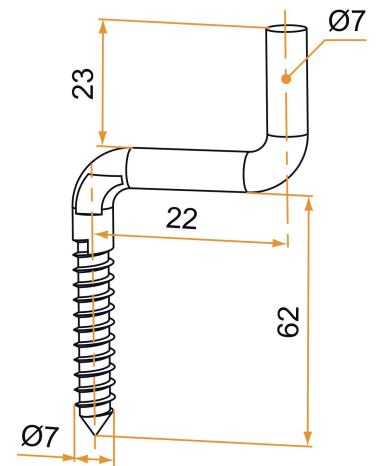

Products to be ordered from :
BURGAUD SAS 147, rue des Paludiers Z.I. des Mares 85270 SAINT-HILAIRE-DE-RIEZ
email : commande@tirard-burgaud.com