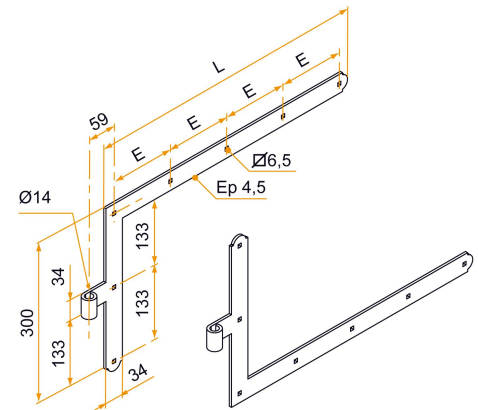

## Features

- In steel Composition: 1 left angle hinge 1 right angle hinge

Products to be ordered from :  
BURGAUD SAS 147, rue des Paludiers Z.I. des Mares 85270 SAINT-HILAIRE-DE-RIEZ  
email : [commande@tirard-burgaud.com](mailto:commande@tirard-burgaud.com)

# Kit of 2 square hinges - round end - Ø14 - H.300 - 34x4.5 - square holes of 6.5 - offset 59

Possible applications include :

Wooden wing shutter accessories

Référence	L	CD	No. of holes	Finish	GENCOD 3565920	Condit. par	Délai j
1KI92185	300	133	5	9005-30%	17450 9	1	21
1KI92186	400	122	6	9005-30%	17451 6	1	21
1KI92187	500	116.5	7	9005-30%	17452 3	1	21
1KI92188	600	141,5	7	9005-30%	17453 0	1	21
1KI92189	700	133	8	9005-30%	17454 7	1	21