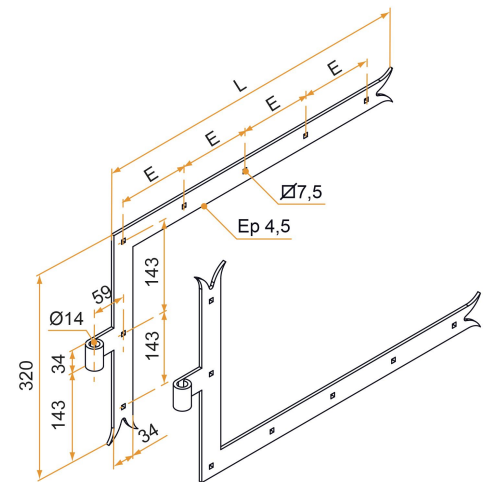

## Features

- In steel Composition: 1 left angle hinge 1 right angle hinge

Products to be ordered from :  
BURGAUD SAS 147, rue des Paludiers Z.I. des Mares 85270 SAINT-HILAIRE-DE-RIEZ  
email : [commande@tirard-burgaud.com](mailto:commande@tirard-burgaud.com)

## Kit 2 square hinges - fish tail - Ø14 - H.320 - 34x4.5 - square holes of 6.5 - offset 59

Possible applications include :

Wooden wing shutter accessories

Référence	L	CD	No. of holes	Finish	GENCOD 3565920	Condit. par	Délai j
1KI92197	300	118	5	9005-30%	17462 2	1	21
1KI92198	400	112	6	9005-30%	17463 9	1	21
1KI92199	500	109	7	9005-30%	17464 6	1	21
1KI92200	600	134	7	9005-30%	17465 3	1	21
1KI92201	700	127	8	9005-30%	17466 0	1	21