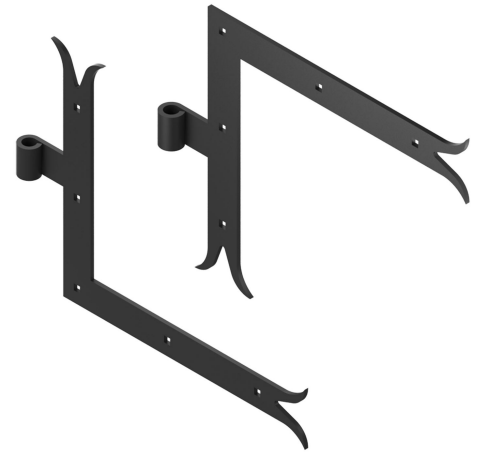

Possible applications include :

Wooden wing shutter accessories

## Features

- In steel Composition: 1 left angle hinge 1 right angle hinge

Products to be ordered from :  
BURGAUD SAS 147, rue des Paludiers Z.I. des Mares 85270 SAINT-HILAIRE-DE-RIEZ  
email : [commande@tirard-burgaud.com](mailto:commande@tirard-burgaud.com)

Possible applications include :

Wooden wing shutter accessories

Référence	H x L	CD H x CD L	No. of holes	Finish	GENCOD 3565920	Condit. par	Délai j
1KI92129	270x300	97x112	5	9005-30%	17424 0	1	21
1KI92131	350x400	137x162	5	9005-30%	17425 7	1	21
1KI92132	350x450	137x187	5	9005-30%	17426 4	1	21
1KI92133	350x500	137x212	5	9005-30%	15013 8	1	21
1KI92134	350x550	137x158	6	9005-30%	17427 1	1	21
1KI92135	350x600	137x174	6	9005-30%	17428 8	1	21
1KI92136	350x650	137x191	6	9005-30%	17429 5	1	21
1KI92137	350x700	137x156	7	9005-30%	15418 1	1	21
1KI92138	350x750	137x168	7	9005-30%	17430 1	1	21
1KI92139	350x800	137x181	7	9005-30%	17431 8	1	21