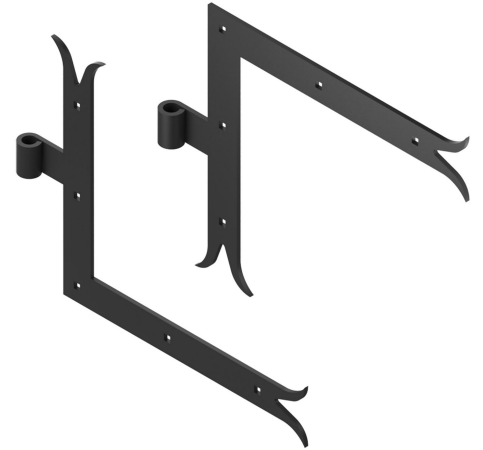

Possible applications include :

Wooden wing shutter accessories

## Features

- In steel Composition: 1 left angle hinge 1 right angle hinge

Products to be ordered from :  
BURGAUD SAS 147, rue des Paludiers Z.I. des Mares 85270 SAINT-HILAIRE-DE-RIEZ  
email : [commande@tirard-burgaud.com](mailto:commande@tirard-burgaud.com)

Possible applications include :

Wooden wing shutter accessories

Référence	H x L	CD H x CD L	No. of holes	Finish	GENCOD 3565920	Condit. par	Délai j
1KI92129	270x300	97x112	5	9005-30%	17424 0	1	21
1KI92131	350x400	137x162	5	9005-30%	17425 7	1	21
1KI92132	350x450	137x187	5	9005-30%	17426 4	1	21
1KI92133	350x500	137x212	5	9005-30%	15013 8	1	21
1KI92134	350x550	137x158	6	9005-30%	17427 1	1	21
1KI92135	350x600	137x174	6	9005-30%	17428 8	1	21
1KI92136	350x650	137x191	6	9005-30%	17429 5	1	21
1KI92137	350x700	137x156	7	9005-30%	15418 1	1	21
1KI92138	350x750	137x168	7	9005-30%	17430 1	1	21
1KI92139	350x800	137x181	7	9005-30%	17431 8	1	21