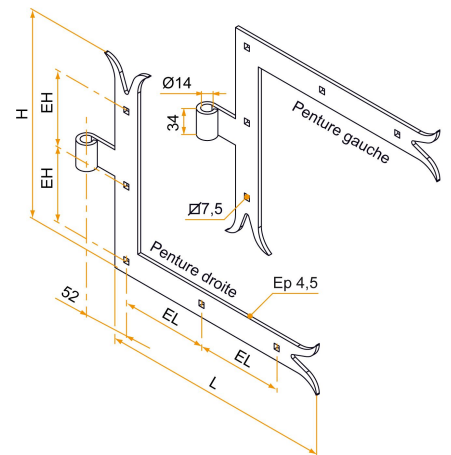

## Features

- In steel Composition: 1 left angle hinge 1 right angle hinge

Products to be ordered from :  
BURGAUD SAS 147, rue des Paludiers Z.I. des Mares 85270 SAINT-HILAIRE-DE-RIEZ  
email : [commande@tirard-burgaud.com](mailto:commande@tirard-burgaud.com)

Possible applications include :

Wooden wing shutter accessories

Référence	H x L	CD H x CD L	No. of holes	Finish	GENCOD 3565920	Condit. par	Délai j
1KI92129	270x300	97x112	5	9005-30%	17424 0	1	21
1KI92131	350x400	137x162	5	9005-30%	17425 7	1	21
1KI92132	350x450	137x187	5	9005-30%	17426 4	1	21
1KI92133	350x500	137x212	5	9005-30%	15013 8	1	21
1KI92134	350x550	137x158	6	9005-30%	17427 1	1	21
1KI92135	350x600	137x174	6	9005-30%	17428 8	1	21
1KI92136	350x650	137x191	6	9005-30%	17429 5	1	21
1KI92137	350x700	137x156	7	9005-30%	15418 1	1	21
1KI92138	350x750	137x168	7	9005-30%	17430 1	1	21
1KI92139	350x800	137x181	7	9005-30%	17431 8	1	21