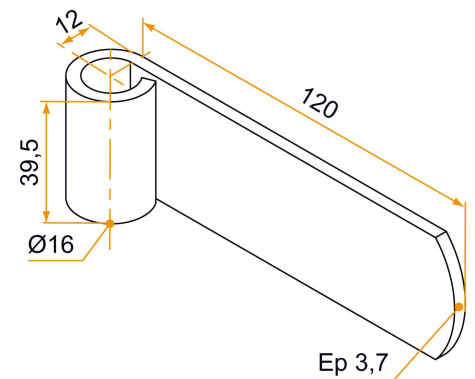

Products to be ordered from :
BURGAUD SAS 147, rue des Paludiers Z.I. des Mares 85270 SAINT-HILAIRE-DE-RIEZ
email : commande@tirard-burgaud.com