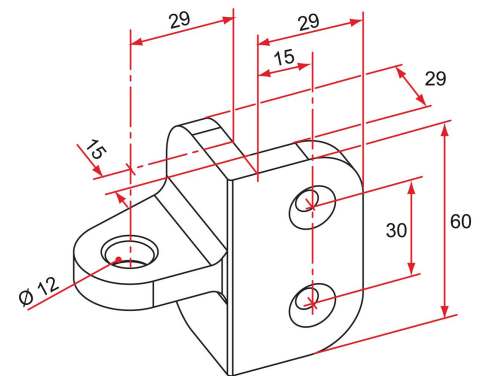

Products to be ordered from :
TIRARD SAS 16, Avenue du Vimeu Vert Z.A. du Vimeu Industriel 80210
FEUQUIERES-EN-VIMEU
email : commande@tirard-burgaud.com