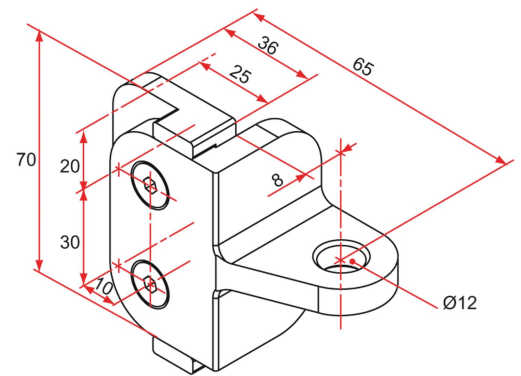

Products to be ordered from :
TIRARD SAS 16, Avenue du Vimeu Vert Z.A. du Vimeu Industriel 80210
FEUQUIERES-EN-VIMEU
email : commande@tirard-burgaud.com