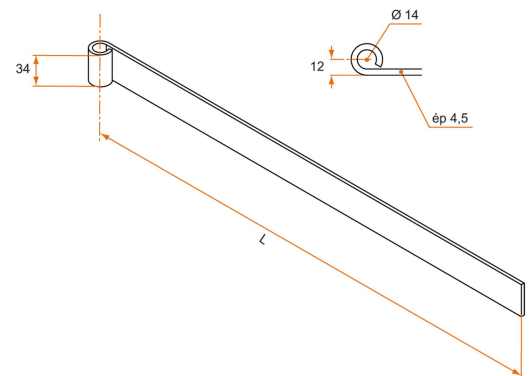

Possible applications include :

Wooden wing shutter accessories

Features

- Made of steel

Products to be ordered from :
BURGAUD SAS 147, rue des Paludiers Z.I. des Mares 85270 SAINT-HILAIRE-DE-RIEZ
email : commande@tirard-burgaud.com

Right hinge - square end - Ø14 - 34x4.5 - not drilled

Possible applications include :

Wooden wing shutter accessories

Référence	L	Finish	GENCOD 3565920	Condit. par	Délai j
1491221	300	9005-30%	20239 4	12	21
1501201	300	Zn	00745 6	12	21
1491241	400	9005-30%	00600 8	12	21
1501241	400	Zn	00749 4	12	14
1491261	450	9005-30%	00602 2	12	21
1501261	450	Zn	17273 4	12	21
1491281	500	9005-30%	00604 6	12	14
1501281	500	Zn	00754 8	12	14
1491321	600	9005-30%	00607 7	12	21
1501321	600	Zn	00759 3	12	14
1491361	700	9005-30%	00610 7	12	21
1501361	700	Zn	00763 0	12	14
1491381	800	9005-30%	20008 6	12	21
1501381	800	Zn	00766 1	12	14