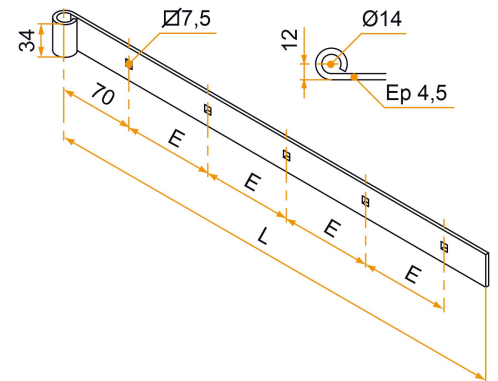

Possible applications include :

Wooden wing shutter accessories

Features

- Made of steel

Products to be ordered from :
 BURGAUD SAS 147, rue des Paludiers Z.I. des Mares 85270 SAINT-HILAIRE-DE-RIEZ
 email : commande@tirard-burgaud.com

Possible applications include :

Wooden wing shutter accessories

Référence	L	No. of holes	CD	Finish	GENCOD 3565920	Condit. par	Délai j
1PD92454	300	3	95	9005-30%	13949 2	12	14
1PD12108	300	3	95	Zn	13944 7	12	14
1PD92489	350	3	130	9005-30%	14613 1	12	21
1PD12109	400	4	95	Zn	13945 4	12	14
1PD92455	400	4	95	9005-30%	13950 8	12	14
1PD92490	450	4	120	9005-30%	14612 4	12	21
1PD12123	450	4	120	Zn	17492 9	12	21
1PD92456	500	5	95	9005-30%	13951 5	12	14
1PD12110	500	5	95	Zn	13946 1	12	14
1PD92491	550	5	115	9005-30%	15156 2	12	21
1PD92275	600	6	95	9005-30%	10627 2	12	14
1PD12037	600	6	95	Zn	10606 7	12	14
1PD92492	650	6	112	9005-30%	17524 7	12	21
1PD92277	700	7	95	9005-30%	10629 6	12	14
1PD12038	700	7	95	Zn	10607 4	12	14
1PD92279	800	8	95	9005-30%	10631 9	12	21
1PD12039	800	8	95	Zn	10608 1	12	14
1PD92457	1000	10	95	9005-30%	13952 2	6	21
1PD12111	1000	10	95	Zn	13947 8	6	21
1PD92458	1200	12	95	9005-30%	13953 9	6	21
1PD12112	1200	12	95	Zn	13948 5	6	21