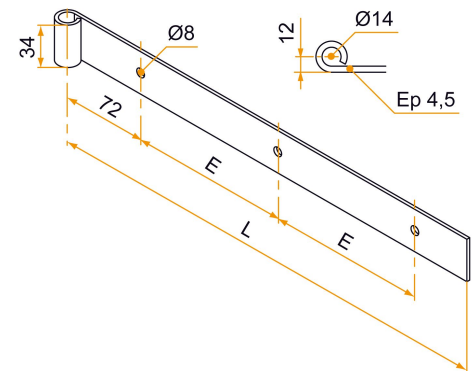

## Features

- Made of steel

Tip

- Available in other finishes, please contact us.

Products to be ordered from :  
 BURGAUD SAS 147, rue des Paludiers Z.I. des Mares 85270 SAINT-HILAIRE-DE-RIEZ  
 email : [commande@tirard-burgaud.com](mailto:commande@tirard-burgaud.com)

Possible applications include :

Wooden wing shutter accessories

Référence	L	No. of holes	CD	Finish	GENCOD 3565920	Condit. par	Délai j
149120	300	3	98	9005-30%	00595 7	12	21
148120	300	3	98	ZN+9005-30%	00541 4	12	21
150120	300	3	98	Zn	00744 9	12	21
150122	350	3	118	Zn	00746 3	12	21
149124	400	4	98	9005-30%	00599 5	12	21
148124	400	4	98	ZN+9005-30%	00544 5	12	21
150124	400	4	98	Zn	00748 7	12	14
150126	450	4	113	Zn	00751 7	12	21
149128	500	4	130	9005-30%	00603 9	12	21
148128	500	4	130	ZN+9005-30%	00547 6	12	21
150128	500	4	130	Zn	00753 1	12	14
150130	550	4	146	Zn	00756 2	12	21
149132	600	5	123	9005-30%	00606 0	12	21
148132	600	5	123	ZN+9005-30%	00549 0	12	21
150132	600	5	123	Zn	00758 6	12	14
150134	650	5	146	Zn	00760 9	12	21
149136	700	5	147	9005-30%	00609 1	12	21
148136	700	5	147	ZN+9005-30%	00551 3	12	21
150136	700	5	147	Zn	00762 3	12	21
149138	800	6	137	9005-30%	00611 4	12	21
148138	800	6	137	ZN+9005-30%	13450 3	12	21
150138	800	6	137	Zn	00765 4	12	14