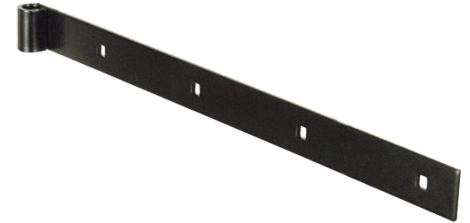

## Features

- Made of steel

Products to be ordered from :  
BURGAUD SAS 147, rue des Paludiers Z.I. des Mares 85270 SAINT-HILAIRE-DE-RIEZ  
email : [commande@tirard-burgaud.com](mailto:commande@tirard-burgaud.com)

## Right hinge - square end - Ø14 - 40x6 - square holes of 7.5

Possible applications include :

Wooden wing shutter accessories

Référence	L	No. of holes	CD	Finish	GENCOD 3565920	Condit. par	Délai j
1PD92550	300	3	105	9005-30%	15210 1	12	14
1PD92551	350	3	130	9005-30%	15463 1	12	14
1PD92552	400	3	155	9005-30%	15211 8	12	14
1PD92553	450	4	120	9005-30%	15464 8	12	14
1PD92554	500	4	137	9005-30%	15212 5	6	14
1PD92555	550	4	153	9005-30%	15213 2	6	14
1PD92556	600	4	170	9005-30%	15214 9	6	14
1PD92557	650	5	140	9005-30%	15215 6	6	14
1PD92558	700	5	153	9005-30%	15216 3	6	14
1PD92559	800	5	178	9005-30%	15217 0	6	14
1PD92560	900	5	203	9005-30%	15218 7	6	14
1PD92561	1000	6	228	9005-30%	15219 4	6	14