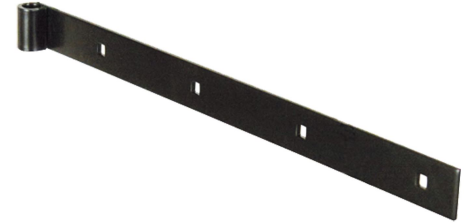

Possible applications include :

Wooden wing shutter accessories

## Right hinge - square end - Ø14 - 40x6 - square holes of 7.5

Possible applications include :

Wooden wing shutter accessories

Référence	L	No. of holes	CD	Finish	GENCOD 3565920	Condit. par	Délai j
1PD92550	300	3	105	9005-30%	15210 1	12	14
1PD92551	350	3	130	9005-30%	15463 1	12	14
1PD92552	400	3	155	9005-30%	15211 8	12	14
1PD92553	450	4	120	9005-30%	15464 8	12	14
1PD92554	500	4	137	9005-30%	15212 5	6	14
1PD92555	550	4	153	9005-30%	15213 2	6	14
1PD92556	600	4	170	9005-30%	15214 9	6	14
1PD92557	650	5	140	9005-30%	15215 6	6	14
1PD92558	700	5	153	9005-30%	15216 3	6	14
1PD92559	800	5	178	9005-30%	15217 0	6	14
1PD92560	900	5	203	9005-30%	15218 7	6	14
1PD92561	1000	6	228	9005-30%	15219 4	6	14