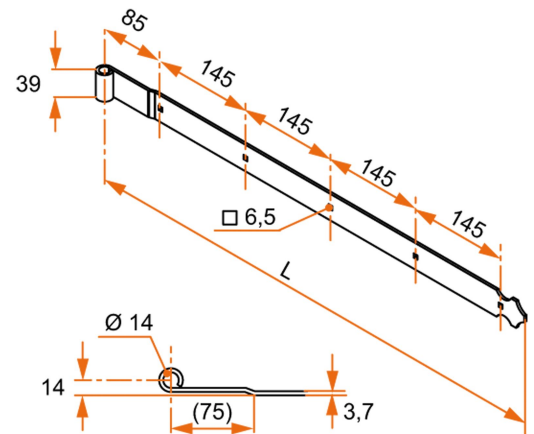

Possible applications include :

PVC and Aluminum
wing shutter
accessories

Features

- Aluminum

Products to be ordered from :
BURGAUD SAS 147, rue des Paludiers Z.I. des Mares 85270 SAINT-HILAIRE-DE-RIEZ
email : commande@tirard-burgaud.com

Right hinge - festoon end - Ø14 - 39x3.7 - square holes of 6.5 - offset 14x85

Possible applications include :

PVC and Aluminum
wing shutter
accessories

Référence	L	No. of holes	Finish	GENCOD 3565920	Condit. par	Délai j
3PD92197	270	2	9005-30%	16127 1	50	7
3PD91208	270	2	9016-80%	16128 8	50	7
3PD92197RAL	270	2		17856 9	1	14
3PD92198	415	3	9005-30%	16129 5	50	7
3PD91209	415	3	9016-80%	16130 1	50	7
3PD92198RAL	415	3		16164 6	1	14
3PD92199	560	4	9005-30%	16131 8	25	7
3PD91210	560	4	9016-80%	16132 5	25	7
3PD92199RAL	560	4		17857 6	1	14
3PD92200	705	5	9005-30%	16133 2	25	7
3PD91211	705	5	9016-80%	16134 9	25	7
3PD92200RAL	705	5		17858 3	1	14
3PD92201	850	6	9005-30%	16207 0	25	7
3PD91212	850	6	9016-80%	16208 7	25	7
3PD92201RAL	850	6		17859 0	1	14
3PD92202	995	7	9005-30%	16212 4	25	7
3PD91213	995	7	9016-80%	16213 1	25	21
3PD92202RAL	995	7		17860 6	1	21
3PD92203	1140	8	9005-30%	16214 8	25	14
3PD91214	1140	8	9016-80%	17221 5	25	21
3PD92203RAL	1140	8		17861 3	1	21

Multi-RAL : specify your color when placing the order (<https://www.couleursral.fr/ral-classic>)