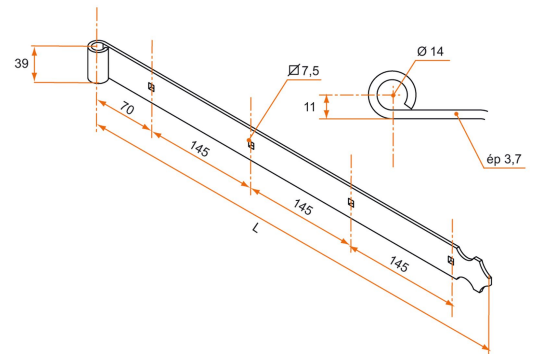

## Features

- In aluminum. To be used for single shutter.

Products to be ordered from :  
BURGAUD SAS 147, rue des Paludiers Z.I. des Mares 85270 SAINT-HILAIRE-DE-RIEZ  
email : [commande@tirard-burgaud.com](mailto:commande@tirard-burgaud.com)

## Possible applications include :

PVC and Aluminum  
wing shutter  
accessories

Référence	L	No. of holes	Finish	GENCOD 3565920	Condit. par	Délai j
800010F	270	2	9005-30%	10240 3	50	21
8000136F	270	2	9016-80%	10130 7	50	21
800010FRAL	270	2		14984 2	1	21
800020F	415	3	9005-30%	10126 0	50	14
8000236F	415	3	9016-80%	10131 4	50	21
800020FRAL	415	3		14866 1	1	21
800030F	560	4	9005-30%	10127 7	25	21
8000336F	560	4	9016-80%	10132 1	25	21
800030FRAL	560	4		13257 8	1	21
800040F	705	5	9005-30%	10128 4	25	21
8000436F	705	5	9016-80%	10133 8	25	21
800040FRAL	705	5		16150 9	1	21
800050F	850	6	9005-30%	10268 7	25	21
8000536F	850	6	9016-80%	10134 5	25	21