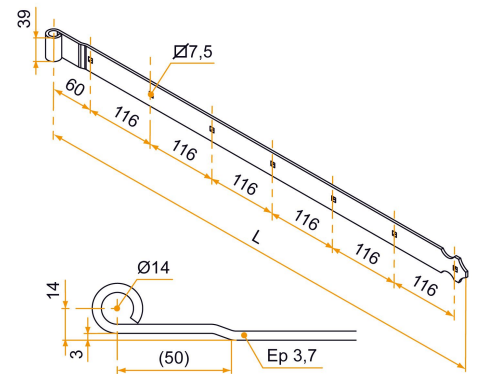

Possible applications include :

PVC and Aluminum
wing shutter
accessories

Diamètre	Section	Trous	Déport
14	39x4	7	14x80

Features

- Aluminum

Products to be ordered from :
BURGAUD SAS 147, rue des Paludiers Z.I. des Mares 85270 SAINT-HILAIRE-DE-RIEZ
email : commande@tirard-burgaud.com

Right hinge - festoon end - Ø14 - 39x3.7 - square holes of 7.5 - offset 14x60

Possible applications include :

PVC and Aluminum
wing shutter
accessories

Diamètre	Section	Trous	Déport
14	39x4	7	14x80

Référence	L	No. of holes	Finish	GENCOD 3565920	Condit. par	Délai j
3PD92179	196	2	9005-30%	14899 9	50	21
3PD91183	196	2	9016-80%	14900 2	50	21
3PD92180	312	3	9005-30%	14901 9	50	21
3PD91184	312	3	9016-80%	14902 6	50	21
3PD92180RAL	312	3		14969 9	1	21
3PD92016	428	4	9005-30%	12326 2	50	21
3PD91185	428	4	9016-80%	14903 3	50	21
3PD92016RAL	428	4		14949 1	1	21
3PD92181	544	5	9005-30%	14904 0	25	21
3PD91186	544	5	9016-80%	14905 7	25	21
3PD92181RAL	544	5		14982 8	1	21
3PD92182	660	6	9005-30%	14906 4	25	21
3PD91187	660	6	9016-80%	14907 1	25	21
3PD92182RAL	660	6		14950 7	1	21
3PD92183	776	7	9005-30%	14908 8	25	21
3PD91188	776	7	9016-80%	14909 5	25	21
3PD92183RAL	776	7		16095 3	1	21
3PD92184	892	8	9005-30%	14910 1	25	21
3PD91189	892	8	9016-80%	14911 8	25	21
3PD92185	1008	9	9005-30%	14912 5	25	21
3PD91190	1008	9	9016-80%	17220 8	25	21