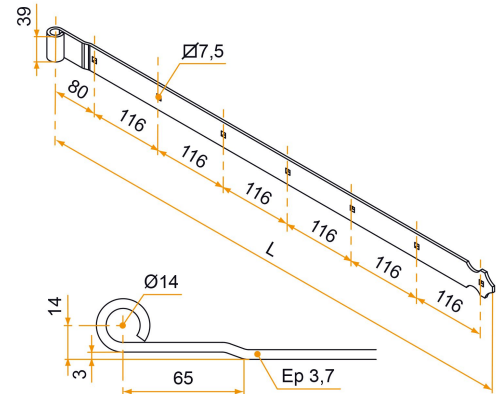

Possible applications include :

PVC and Aluminum
wing shutter
accessories

Features

- Aluminum

Products to be ordered from :
BURGAUD SAS 147, rue des Paludiers Z.I. des Mares 85270 SAINT-HILAIRE-DE-RIEZ
email : commande@tirard-burgaud.com

Right hinge - festoon end - Ø14 - 39x3.7 - square holes of 7.5 - offset 14x80

Possible applications include :

PVC and Aluminum wing shutter accessories

Référence	L	No. of holes	Finish	GENCOD 3565920	Condit. par	Délai j
800016R	216	2	9005-30%	10804 7	50	21
3PD91191	216	2	9016-80%	14867 8	50	21
800016RRAL	216	2		13189 2	1	21
800026R	332	3	9005-30%	10813 9	50	14
3PD91192	332	3	9016-80%	14877 7	50	21
800026RRAL	332	3		13643 9	1	21
800036R	448	4	9005-30%	10820 7	50	14
3PD91193	448	4	9016-80%	14885 2	50	21
800036RRAL	448	4		13758 0	1	21
800046R	564	5	9005-30%	10825 2	25	14
3PD91194	564	5	9016-80%	14886 9	25	21
800046RRAL	564	5		13553 1	1	21
800056R	680	6	9005-30%	10834 4	25	14
3PD91195	680	6	9016-80%	14887 6	25	21
800056RRAL	680	6		13182 3	1	21
800066R	796	7	9005-30%	10840 5	25	14
3PD91196	796	7	9016-80%	14888 3	25	21
800066RRAL	796	7		13627 9	1	14
800076R	912	8	9005-30%	10847 4	25	21
3PD91197	912	8	9016-80%	14889 0	25	21
3PD92186	1028	9	9005-30%	14884 5	25	21
3PD91198	1028	9	9016-80%	14890 6	25	21
3PD92186RAL	1028	9		16149 3	1	21

Multi-RAL : specify your color when placing the order (<https://www.couleursral.fr/ral-classic>)